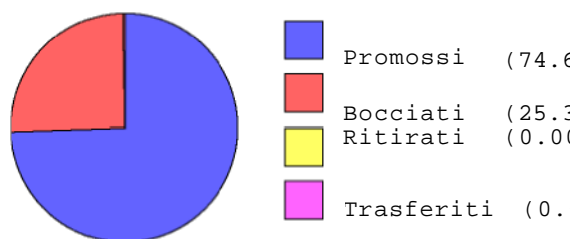

Riepilogo Risultati Classi Prime

Promossi: 53
Bocciati: 18
Ritirati:
Trasferiti:

Riepilogo Risultati Classi Seconde

Promossi: 46
Bocciati: 10
Ritirati:
Trasferiti: