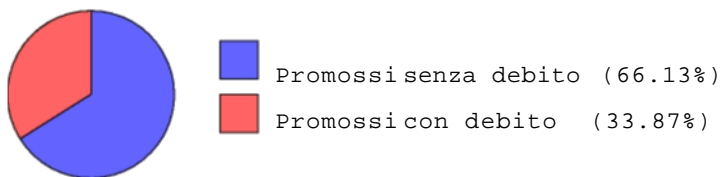

Istituto di Istruzione Secondaria Superiore "Luigi Einaudi"

Via VERDI, 48 -- DALMINE --

Riepilogo statistico dell'anno scolastico 2006/2007

Riepilogo Risultati Istituto

Promossi: 18
Bocciati: 54
Ritirati:
Trasferiti:

Riepilogo Promozioni Istituto

Promossi senza debito: 123 63

Riepilogo Maschi/Femmine

Maschi: 1647
Femmine:

Riepilogo Italiani/Stranieri

Italiani: 2337
Stranieri:

Riepilogo Maschi/Femmine Stranieri

Maschi stranieri: 4
Femmine straniere: 3