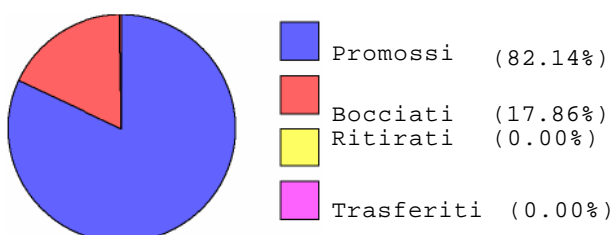

Riepilogo Risultati Classi Terze:

Esito esami di qualifica

Promossi: 12
Bocciati: 23
Ritirati:
Trasferiti: