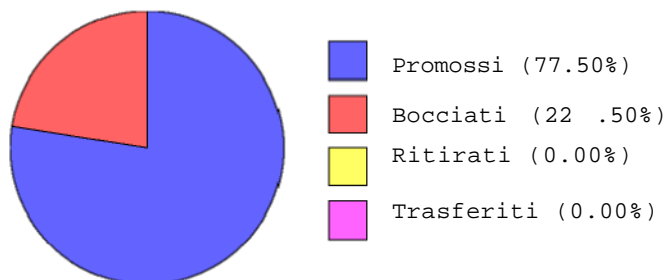

Istituto di Istruzione Secondaria Superiore "Luigi Einaudi"

Via VERDI, 48 -- DALMINE --

Riepilogo statistico dell'anno scolastico 2006/2007

Riepilogo Risultati Istituto

Promossi: 18
Bocciati: 54
Ritirati:
Trasferiti:

Riepilogo Promozioni Istituto

Promossi senza debito: 123 63

Riepilogo Maschi/Femmine

Maschi: 1647
Femmine:

Riepilogo Italiani/Stranieri

Italiani: 2337
Stranieri:

Riepilogo Maschi/Femmine Stranieri

Maschi stranieri: 4
Femmine straniere: 3