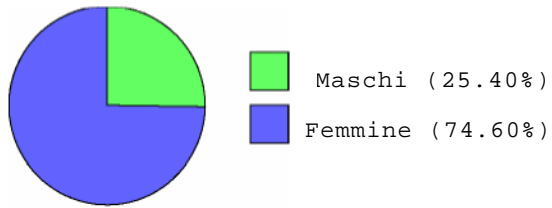

Istituto di Istruzione Secondaria Superiore "Luigi Einaudi"

Via VERDI, 48 -- DALMINE --

Riepilogo statistico dell'anno scolastico 2006/2007

Riepilogo Risultati Istituto

Promossi: 18
Bocciati: 54
Ritirati:
Trasferiti:

Riepilogo Promozioni Istituto

Promossi senza debito: 123 63

Riepilogo Maschi/Femmine

Maschi: 1647
Femmine:

Riepilogo Italiani/Stranieri

Italiani: 2337
Stranieri:

Riepilogo Maschi/Femmine Stranieri

Maschi stranieri: 4
Femmine straniere: 3